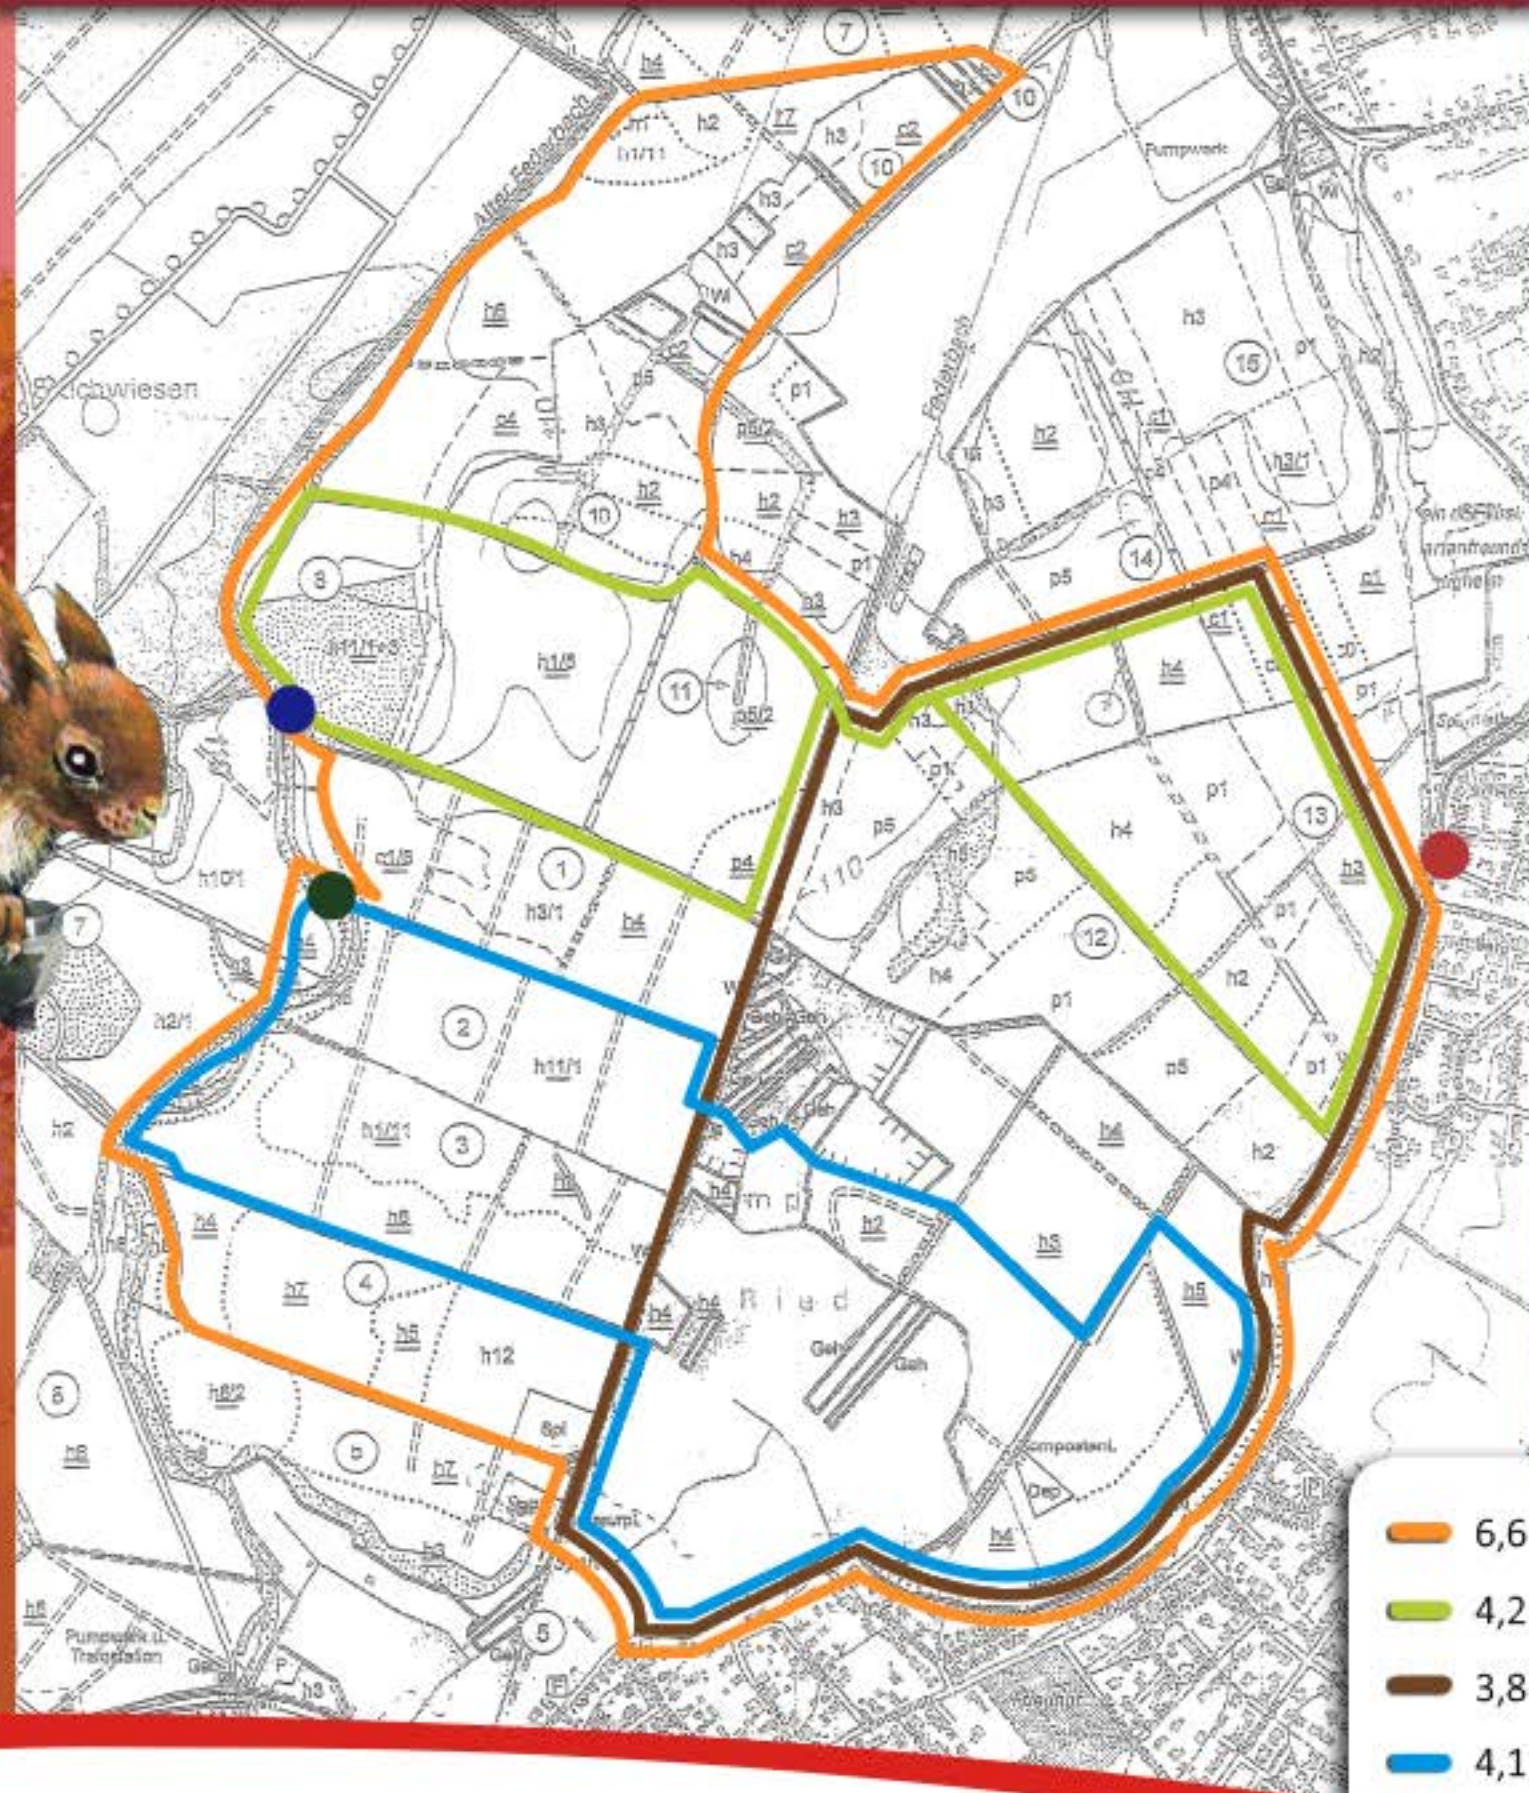

Bietigheim - Ötigheim bewegt sich

● Roßloch

● Brücke

- 6,6 km
- 4,2 km
- 3,8 km
- 4,1 km
- Standort